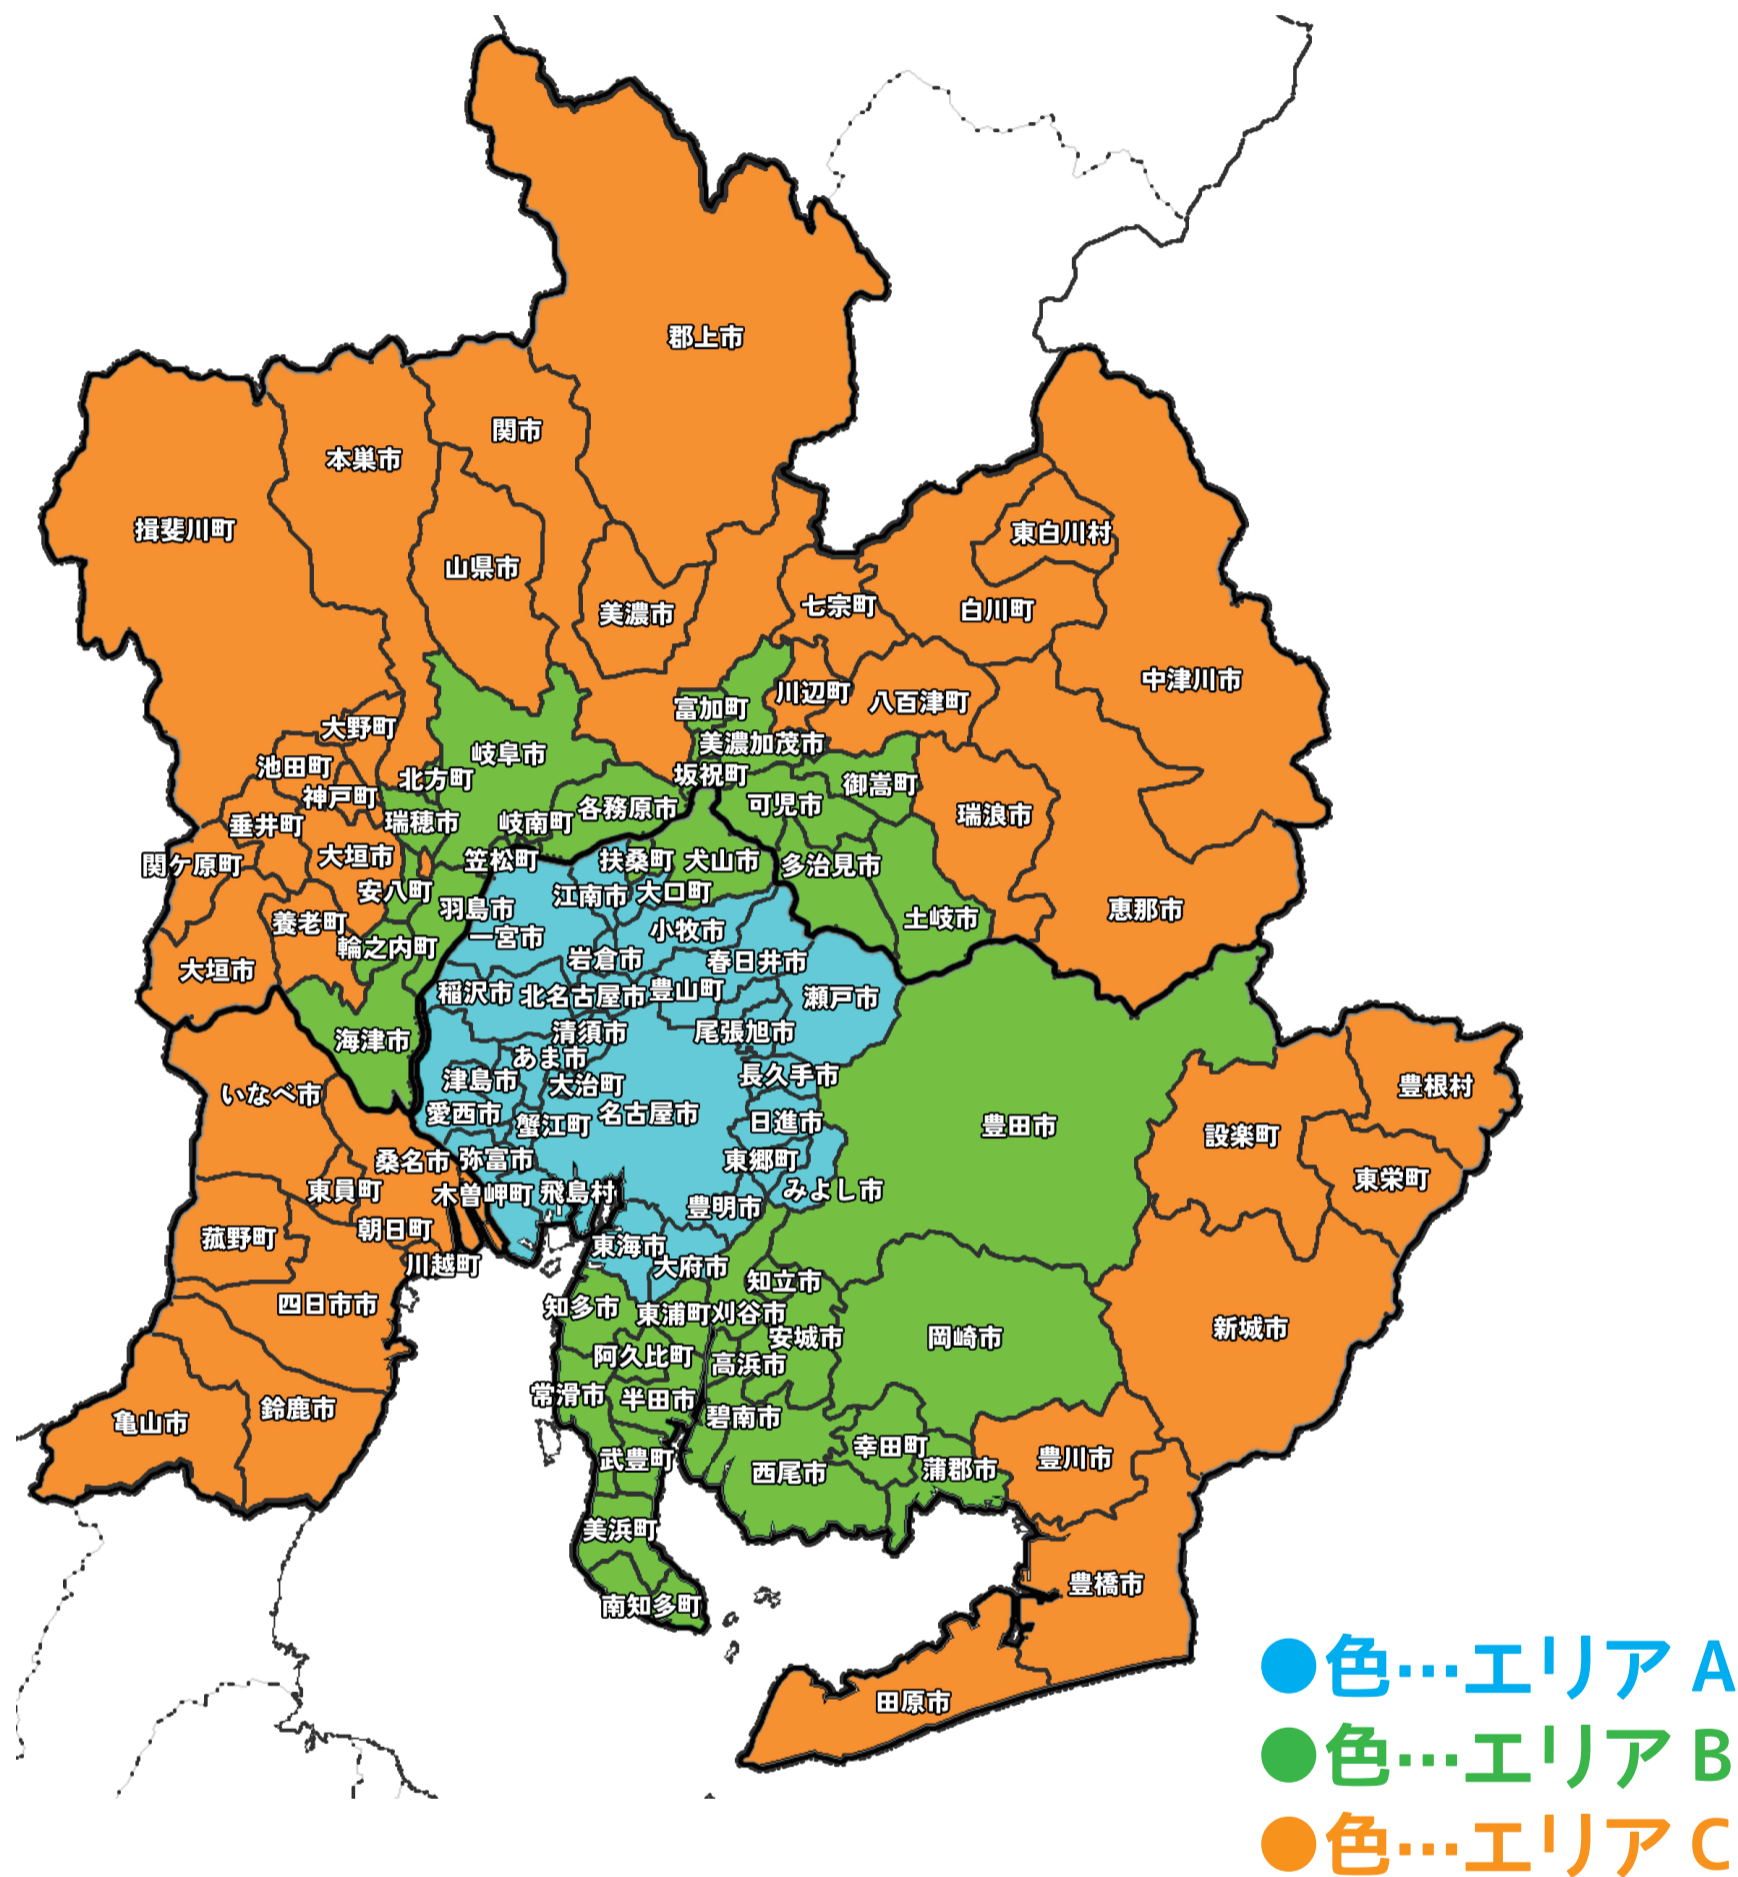

## 📍 エリアA 配送料5,500円

【愛知県】名古屋市(千種区 東区 北区 西区 中村区 中区 昭和区 瑞穂区 熱田区 中川区 港区 南区 守山区 緑区 名東区 天白区)

刈谷市 日進市 瀬戸市 春日井市 長久手市 津島市 一宮市 江南市 小牧市 稲沢市 豊明市 東海市 大府市 尾張旭市 岩倉市 愛西市 清須市 北名古屋市 弥富市 みよし市 あま市 東郷町 豊山町 大口町 大治町 蟹江町 飛島村

エリアBは50,000円以上  
お買上げで5,500円引き!

## 📍 エリアB 配送料8,800円

【愛知県】豊田市 岡崎市 幸田町 蒲郡市 西尾市 安城市 知立市 刈谷市 高浜市 碧南市 知多市 常滑市 半田市 阿久比町 東浦町 南知多町 美浜町 武豊町 犬山市 扶桑町

【岐阜県】岐阜市 土岐市 多治見市 可児市 御嵩町 美濃加茂市 坂祝町 富加町 各務原市 笠松町 岐南町 瑞穂市 羽島市 北方市 安八町 海津市 輪之内町

エリアCは50,000円以上  
お買上げで5,500円引き!

## 📍 エリアC 配送料11,000円

【愛知県】豊橋市 豊川市 新城市 田原市 設楽町 東栄町 豊根村

【岐阜県】大垣市 養老町 池田町 垂井町 関ヶ原町 神戸町 大野町 揖斐川町 本巣市 山県市 関市 美濃市 郡上市 七宗町 川辺町 白川町 東白川村 八百津町 中津川市 恵郡市 瑞浪市

【三重県】木曾岬町 桑名市 朝日町 川越町 いなべ市 東員町 菰野町 四日市市 鈴鹿市 亀山市

※その他の地域は、配送エリア外となります。