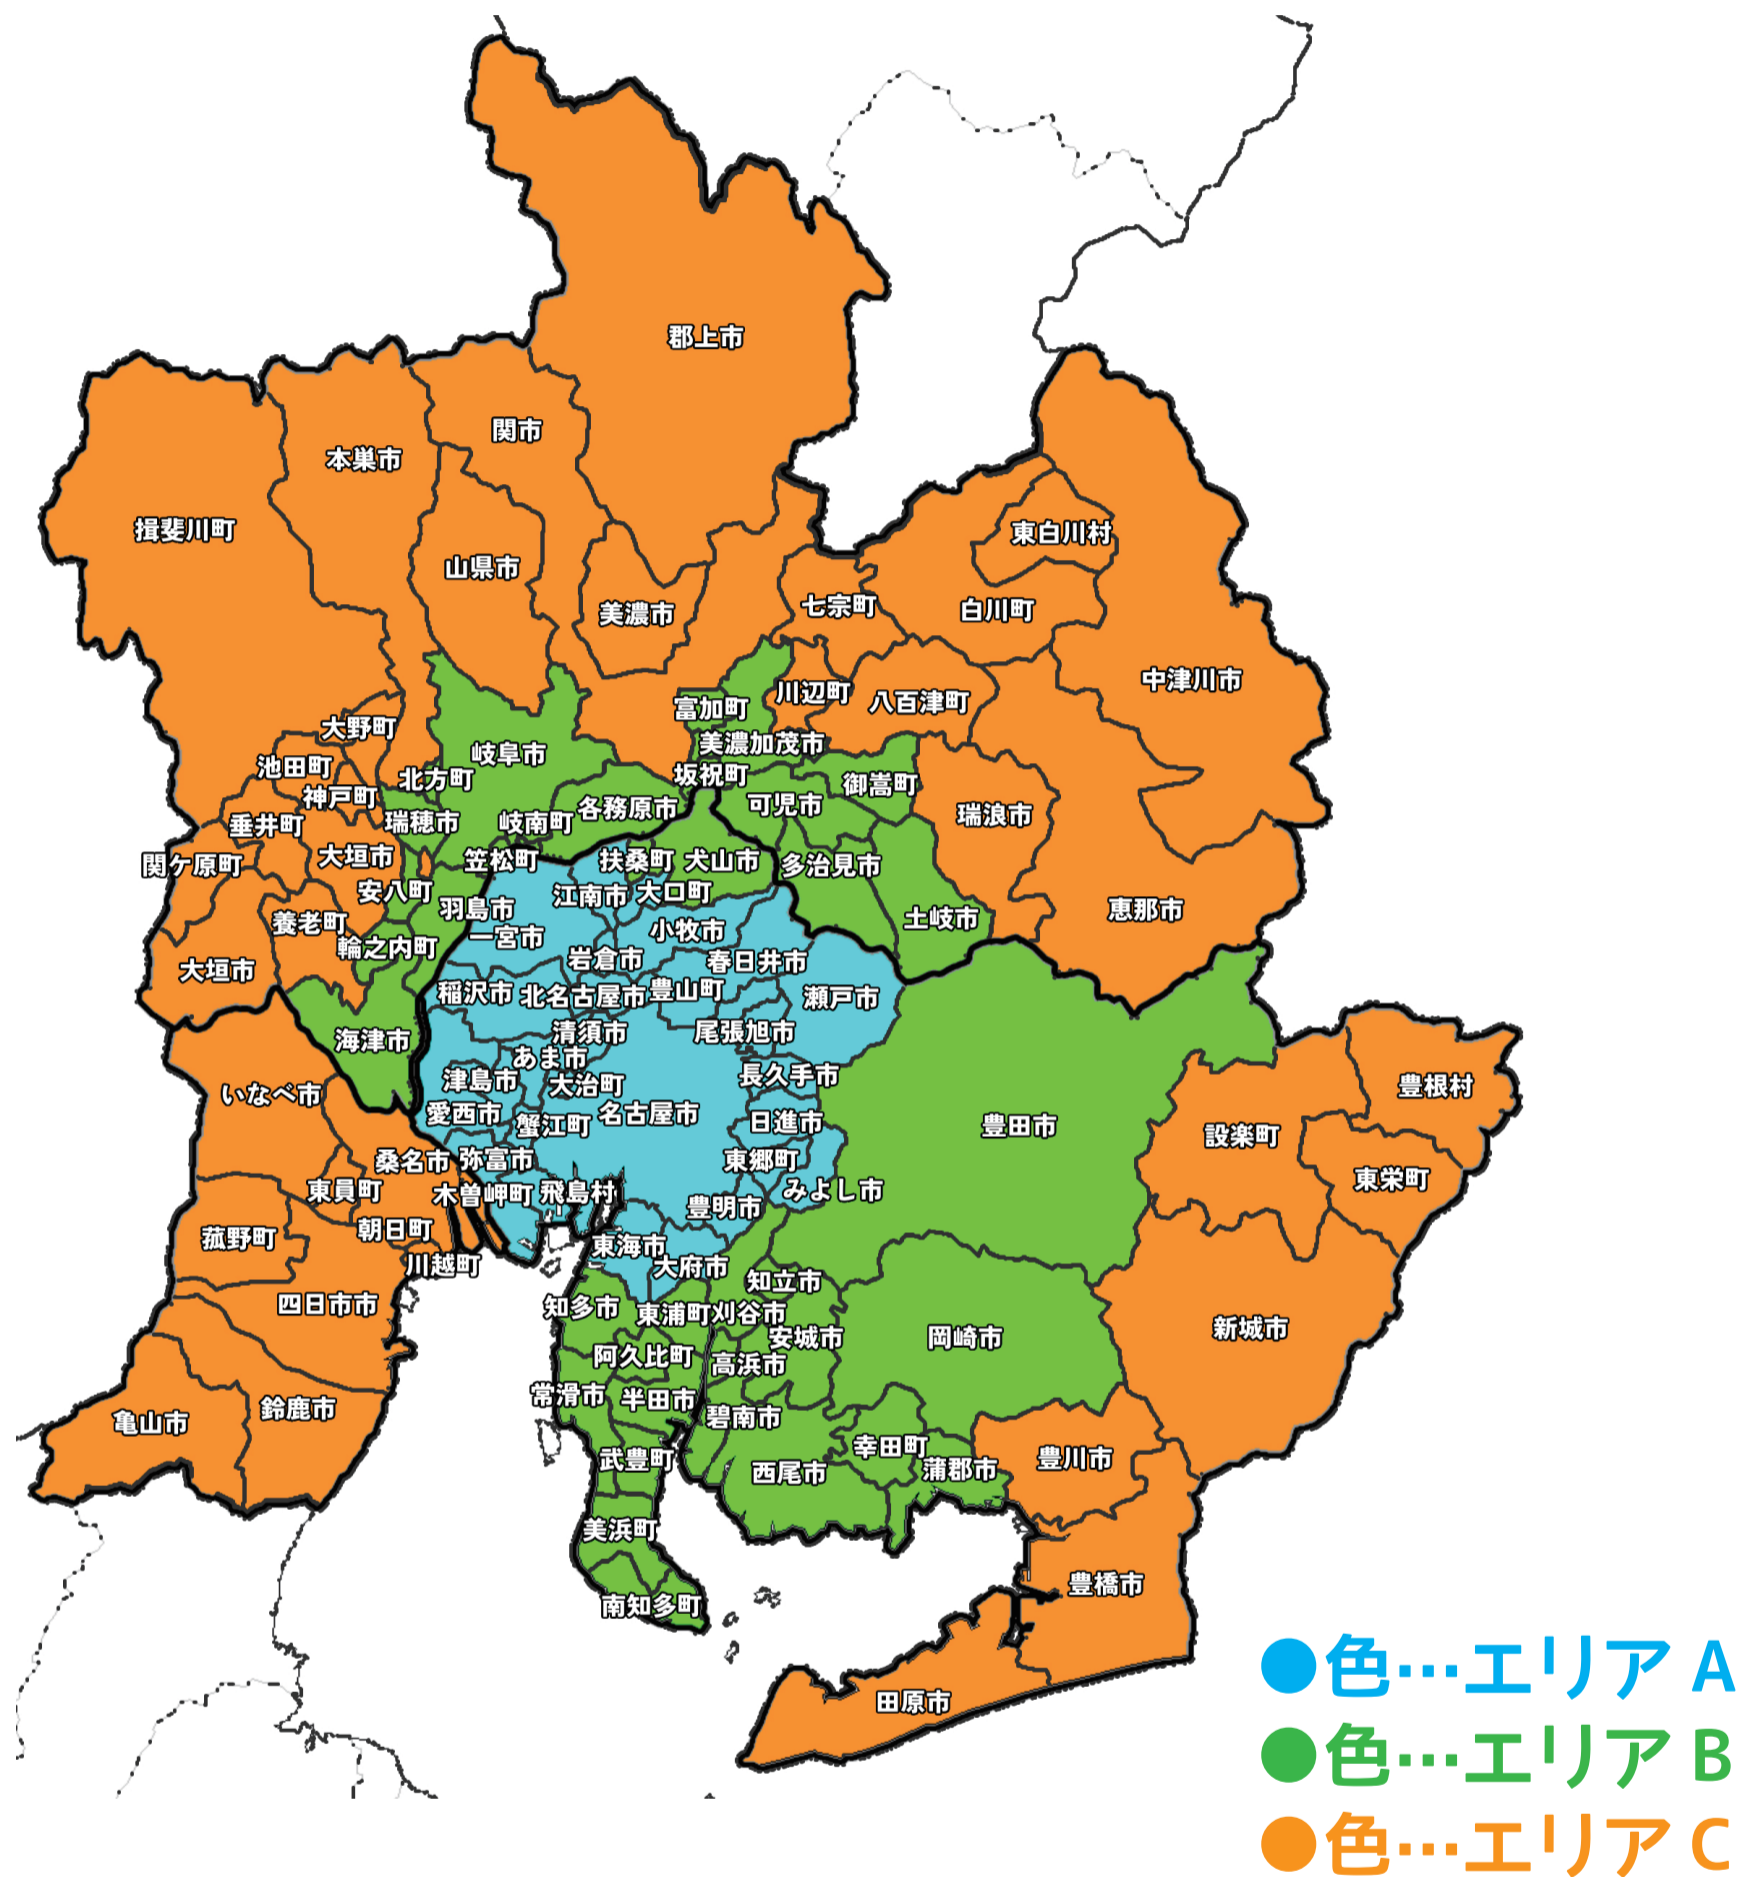

何点でもOK!

設置・組立費(簡易)込!

配送のご案内

エリアAは50,000円以上
お買上げで配送料無料!

📍 エリアA 配送料5,500円

【愛知県】名古屋市(千種区 東区 北区 西区 中村区 中区 昭和区 瑞穂区 熱田区 中川区 港区 南区 守山区 緑区 名東区 天白区)

刈谷市 日進市 瀬戸市 春日井市 長久手市 津島市 一宮市 江南市 小牧市 稲沢市 豊明市 東海市 大府市 知立市 尾張旭市 岩倉市 愛西市 清須市 北名古屋市 弥富市 みよし市 あま市 東郷町 豊山町 大口町 大治町 蟹江町 飛島村

エリアBは50,000円以上
お買上げで5,500円引き!

📍 エリアB 配送料8,800円

【愛知県】豊田市 岡崎市 幸田町 蒲郡市 西尾市 安城市 知立市 刈谷市 高浜市 碧南市 知多市 常滑市 半田市 阿久比町 東浦町 南知多町 美浜町 武豊町 犬山市 扶桑町

【岐阜県】岐阜市 土岐市 多治見市 可児市 御嵩町 美濃加茂市 坂祝町 富加町 各務原市 笠松町 岐南町 瑞穂市 羽島市 北方市 安八町 海津市 輪之内町

エリアCは50,000円以上
お買上げで5,500円引き!

📍 エリアC 配送料11,000円

【愛知県】豊橋市 豊川市 新城市 田原市 設楽町 東栄町 豊根村

【岐阜県】大垣市 養老町 池田町 垂井町 関ヶ原町 神戸町 大野町 揖斐川町 本巣市 山県市 関市 美濃市 郡上市 七宗町 川辺町 白川町 東白川村 八百津町 中津川市 恵郡市 瑞浪市

【三重県】木曾岬町 桑名市 朝日町 川越町 いなべ市 東員町 菰野町 四日市市 鈴鹿市 亀山市